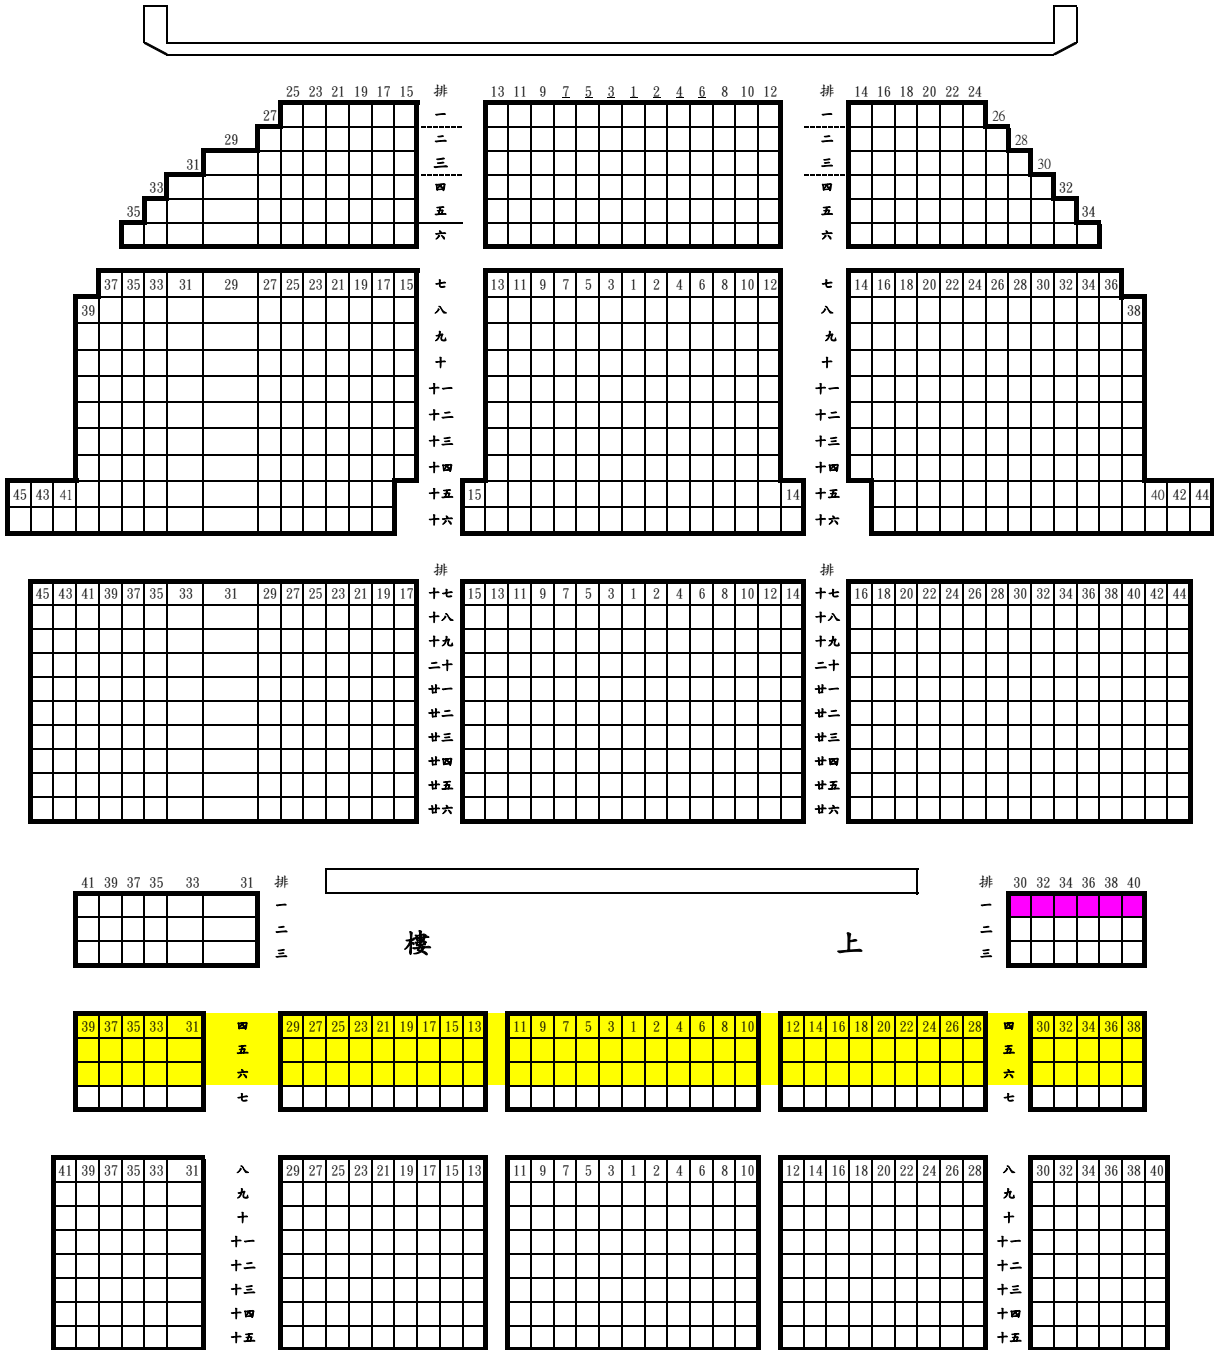

# 中正堂座位圖

1.樓下座位數1030

2.樓上座位數200 共1203座位

☆ 二樓座位因視野問題,建議以200人為上限。黃色區塊部份視野不佳,粉紅色區塊視野不佳請勿安排座位於此處~!  
 借用人若有按座位售票或依座位號碼安排座位請先行實地勘查座位狀況,  
 若無實地勘查,事後才發現視野不佳事務組概不負責此類事宜